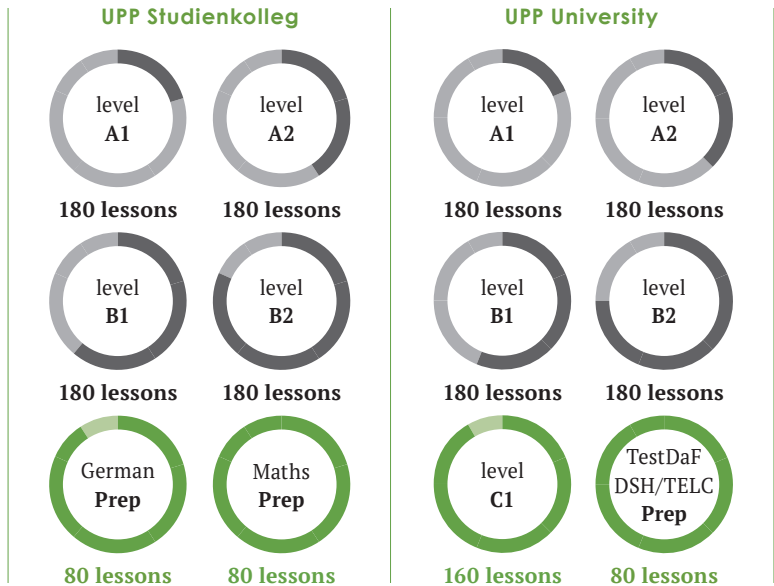

UPP University Pathway Programmes

Start dates — Berlin 2019

Level	Jan	Feb	March	April	May	June
A1	07	04	04	01	06	03
A2	07	04	11	08	06	03
B1	07	04	11	.	13	.
B2	07	11	11	.	13	10
UPP Studienkolleg: German Prep	07	.	.	15	.	.
UPP Studienkolleg: Math Prep	.	.	11	.	.	10
UPP University: C1	14	.	11	15	13	.
UPP University: TestDaf/DSH/TELC Prep	.	.	.	29	.	24

Level	July	Aug	Sept	Oct	Nov	Dec
A1	01	05	02	07	04	02
A2	08	05	02	07	04	09
B1	.	05	09	07	04	09
B2	15	12	.	07	11	09
UPP Studienkolleg: German Prep	15	.	.	.	11	.
UPP Studienkolleg: Math Prep	.	.	.	14	.	09
UPP University: C1	15	.	16	14	.	09
UPP University: TestDaf/DSH/TELC Prep	.	19	.	28	.	.