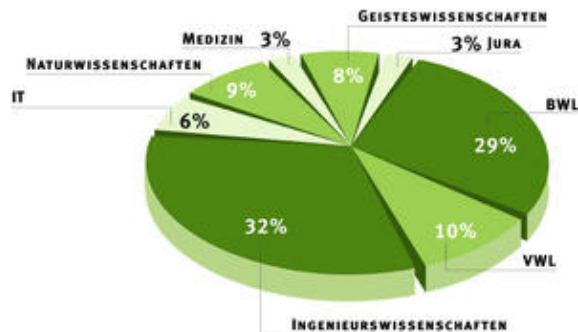

Studenten

It's like meeting the whole world every day?

Die Studenten an der GISMA Business School sind im Durchschnitt 28 Jahre alt. Sie kommen **aus der ganzen Welt** und schaffen mit ihren unterschiedlichen kulturellen, sprachlichen und beruflichen Hintergründen eine **offene und kommunikative Atmosphäre**.

Eine Klasse an der GISMA Business School besteht aus **maximal 60 MBA-Studenten**. Sie kommen aus mehr als 20 Ländern. Ihre Arbeitserfahrungen sind genauso unterschiedlich wie ihre Nationalitäten.

Akademischer Hintergrund